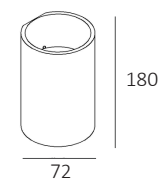

Niet geschikt voor buitengebruik