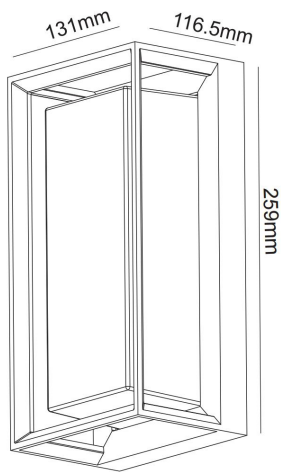

**Artikelcode:**  
WL LONDON ZW

**Afmeting(en):**  
LxBxH: 11,5x10,5x12cm

**EAN:**  
8720701104150

**Opmerking(en):**  
Incl. LED driver  
LED driver vervangbaar door DALI  
driver

## LEEDS

**Fitting/lichtbron (excl.):**  
E27 / 60W max. / 1-lichts

**Uitvoering:**  
Zwart

**Materiaal:**  
Aluminium/glas

**Artikelcode:**  
WL LEEDS-25 ZW

**Afmeting(en):**  
LxBxH: 13,1x11,6x25,9cm

**EAN:**  
8720701104198