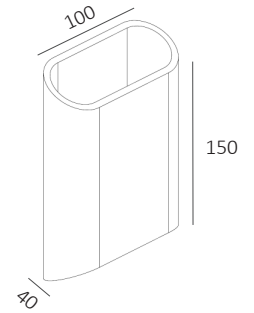

LED Integrated		2x 285lm	1800K- 3000K	CRI90
		IP65	 0.5kg	CE
				RoHS

Fitting/lichtbron (incl.):
LED 2x 3W 1800-3000K 2x 285lm

Uitvoering:
Donker brons

Materiaal:
Aluminium

Artikelcode:
WL DIAZ-S-DTW DAB

Afmeting(en):
LxBxH: 10x4x15cm

EAN:
8720701104044

Opmerking(en):
Incl. LED driver

Niet geschikt voor buitengebruik