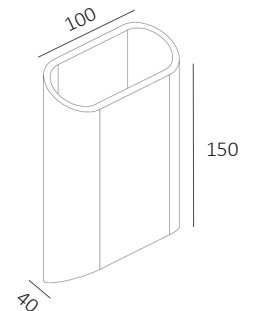

DIAZ

LED Integrated	DIM TO WARM	2x 285lm	1800K- 3000K	CRI90
		IP65	0.5kg	RoHS

Fitting/lichtbron (incl.):

LED 2x 3W 1800-3000K 2x 285lm

Uitvoering:

Wit

RAL
9003

Materiaal:

Aluminium

Artikelcode:

WL DIAZ-S DTW WI

Afmeting(en):

LxBxH: 10x4x15cm

EAN:

8720701104037

Opmerking(en):

Incl. LED driver

DIAZ

LED Integrated	DIM TO WARM	2x 285lm	1800K- 3000K	CRI90
		IP65	0.5kg	RoHS

Fitting/lichtbron (incl.):

LED 2x 3W 1800-3000K 2x 285lm

Uitvoering:

Zwart

RAL
9005

Materiaal:

Aluminium

Artikelcode:

WL DIAZ-S DTW ZW

Afmeting(en):

LxBxH: 10x4x15cm

EAN:

8720701104020

Opmerking(en):

Incl. LED driver