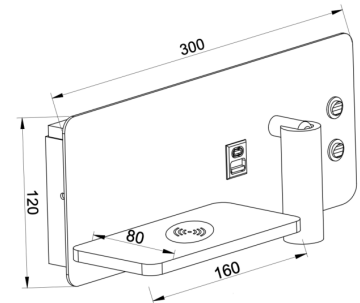

LED Integrated	Dimmable	315lm	3000K	CRI80
			0.9kg	CE
		IP20		RoHS

Fitting/lichtbron (incl.):
LED 3W 3000K 315lm

Uitvoering:
Wit

Backlight (LED geïntegreerd):
LED 3W 3000K 300lm

Artikelcode:
WL CHARGE-R WI

Materiaal:
Aluminium

EAN:
8720701103658

Afmeting(en):
LxBxH: 8x30x12cm
Wandplaat BxH: 30x12cm

Opmerking(en):
Met dubbele schakelaar, USB A+C aansluiting en draadloos oplaad station