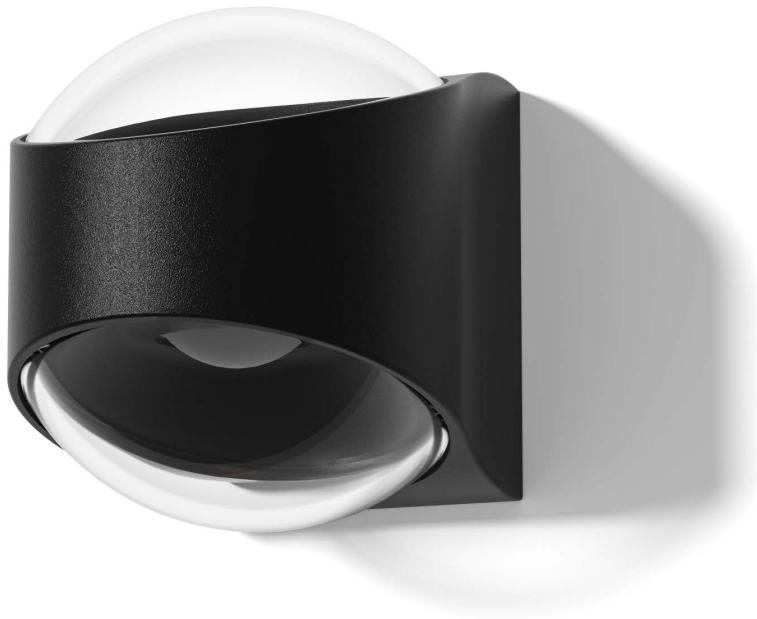

LONDON

LED Integrated	Dimmable	2x 600lm	2700K	CRI83
		IP65	1.1kg	CE
				RoHS

Fitting/lichtbron (incl.):
LED 2x 6W 2700K 2x 600lm

Uitvoering:
Wit

RAL
9016

Materiaal:
Aluminium/glas

Artikelcode:
WL LONDON WI

Afmeting(en):
LxBxH: 11,5x10,5x12cm

EAN:
8720701104167

Opmerking(en):
Incl. LED driver
LED driver vervangbaar door DALI
driver

LONDON

LED Integrated	Dimmable	2x 600lm	2700K	CRI83
		IP65	1.1kg	CE
				RoHS

Fitting/lichtbron (incl.):
LED 2x 6W 2700K 2x 600lm

Uitvoering:
Zwart

RAL
9011

Materiaal:
Aluminium/glas

Artikelcode:
WL LONDON ZW

Afmeting(en):
LxBxH: 11,5x10,5x12cm

EAN:
8720701104150

Opmerking(en):
Incl. LED driver
LED driver vervangbaar door DALI
driver