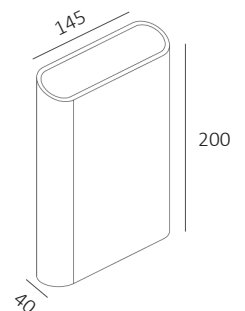

PLATE Ø50CM 5L CP

**Afmeting(en):**

ØxH: 50x3cm

**EAN:**

8720701103733

**Fitting/lichtbron (excl.):**  
GU10 / 35W max. / 2-lichts

**Uitvoering:**  
Champagne

**Materiaal:**  
Staal

**Afmeting(en):**  
LxBxH: 14x7,5x20cm  
Lengte snoer 180cm

**EAN:**  
8720701104013

**Opmerking(en):**  
Incl. stekker driver  
Met 3-standen touch schakelaar  
aan onderzijde armatuur

3-standen Touch schakelaar

**Afmeting(en):**  
LxBxH: 14,5x4x20cm

**EAN:**  
8720701103863

**Opmerking(en):**  
Incl. LED driver  
LED driver vervangbaar door DALI driver

*Niet geschikt voor buitengebruik*