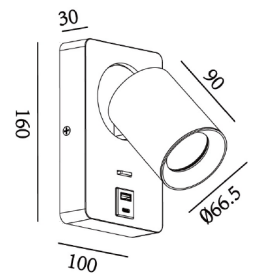

Fitting/lichtbron (excl.):
GU10 / 35W max. / 1-lichts

Uitvoering:
Zwart

RAL
9004

Materiaal:
Aluminium

Artikelcode:
WL MEGANO-S USB ZW

Afmeting(en):
LxBxH: 12x10x16cm
Wandplaat BxH: 10x16cm

EAN:
8720701103610

Opmerking(en):
Met aan/uit schakelaar en
USB A+C aansluiting

Incl. insert zwart
Inserts ook los verkrijgbaar in goud
en wit