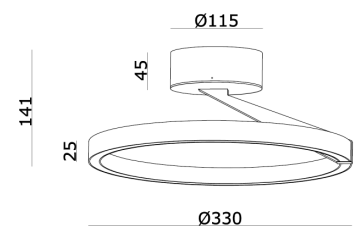

**Artikelcode:**

PL OREGON CP

**Afmeting(en):**

ØxH: 33x14,1cm

**EAN:**

8720701103825

**Opmerking(en):**

Incl. LED driver  
LED driver vervangbaar door DALI driver