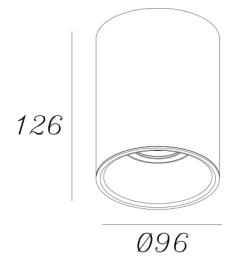

Fitting/lichtbron (excl.):
GU10 / 35W max. / 1-lichts

Uitvoering:
Champagne

Materiaal:
Aluminium

Artikelcode:
PL MORENO CP

Afmeting(en):
ØxH: 9,6x12,6cm

EAN:
8720701103375

Opmerking(en):
Incl. insert champagne
Insert ook los verkrijgbaar in goud