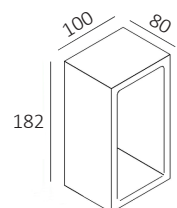

PLATE Ø50CM 5L CP

**Afmeting(en):**

ØxH: 50x3cm

**EAN:**

8720701103733

**Fitting/lichtbron (excl.):**  
GU10 / 35W max. / 2-lichts

**Uitvoering:**  
Champagne

**Materiaal:**  
Staal

**Afmeting(en):**  
LxBxH: 18,2x10x8cm  
Lengte snoer 180cm

**EAN:**  
8720701103719

**Opmerking(en):**  
Incl. stekker driver  
Met 3-standen touch functie  
op bovenzijde armatuur

3-standen Touch functie