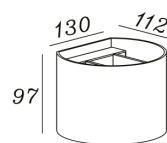

WL GYRO CP

**Afmeting(en):**

LxBxH: 13x11,2x9,7cm

**EAN:**

8720701103436

**Opmerking(en):**

Met verstelbare lichtbundel