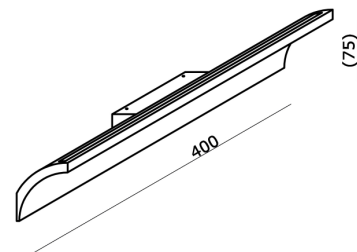

MALIBU

Fitting/lichtbron (incl.):
LED 15W 2700K 1240lm

Uitvoering:
Champagne

Materiaal:
Aluminium

Artikelcode:
WL MALIBU-1L CP

Afmeting(en):
LxBxH: 40x7,5x7,5cm

EAN:
8720701104105

Opmerking(en):
Incl. LED driver
LED driver vervangbaar door DALI driver

Als up of down te gebruiken

MALIBU

Fitting/lichtbron (incl.):
LED 15W 2700K 1240lm

Uitvoering:
Zwart

RAL
9005

Materiaal:
Aluminium

Artikelcode:
WL MALIBU-1L ZW

Afmeting(en):
LxBxH: 40x7,5x7,5cm

EAN:
8720701104099

Opmerking(en):
Incl. LED driver
LED driver vervangbaar door DALI driver

Als up of down te gebruiken