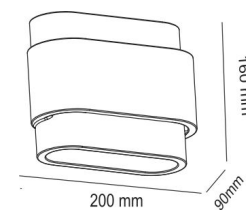

EAN:

8720701103122