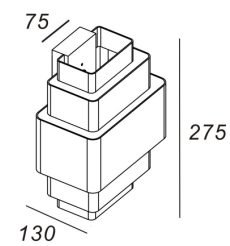

## LAYERS

**Fitting/lichtbron (excl.):**  
G9 / 40W max. / 3-lichts

**Uitvoering:**  
Champagne

**Materiaal:**  
Aluminium

**Artikelcode:**  
WL LAYERS CP

**Afmeting(en):**  
LxBxH: 20x13x27,5cm

**EAN:**  
8720701103771