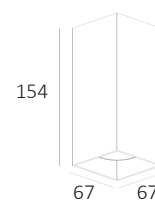

**Artikelcode:**  
WL DANTE2 CP

**Afmeting(en):**  
LxBxH: 6,7x6,7x15,4cm

**EAN:**  
8720701103405