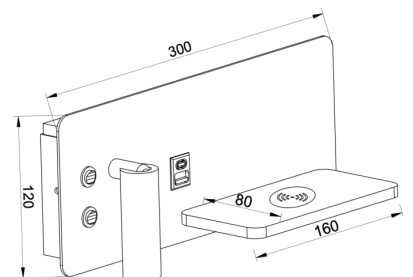

**Artikelcode:**  
WL CHARGE-L ZW

**Materiaal:**  
Aluminium

**EAN:**  
8720701103672

**Afmeting(en):**  
LxBxH: 8x30x12cm  
Wandplaat BxH: 30x12cm

**Opmerking(en):**  
Met dubbele schakelaar, USB A+C aansluiting en draadloos oplaad station