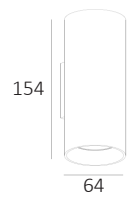

## LAYERS

**Fitting/lichtbron (excl.):**  
G9 / 40W max. / 3-lichts

**Uitvoering:**  
Champagne

**Materiaal:**  
Aluminium

**Artikelcode:**  
WL LAYERS CP

**Afmeting(en):**  
LxBxH: 20x13x27,5cm

**EAN:**  
8720701103771

**Afmeting(en):**  
ØxH: 6,4x15,4cm

**EAN:**  
8720701103450