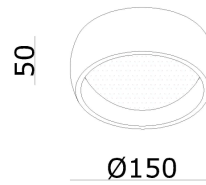

LED Integrated	Dimmable	1620lm	2700K	CRI90
IP21	1.0kg	CE	RoHS	

Fitting/lichtbron (incl.):
LED 20W 2700K 1620lm

Uitvoering:
Goud geborsteld

Materiaal:
Aluminium/kunststof

Artikelcode:
PL MONTANA GG

Afmeting(en):
ØxH: 15x5cm

EAN:
8720701103955