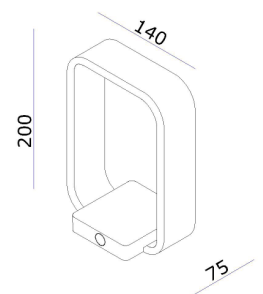

PLATE Ø50CM 5L CP

**Afmeting(en):**

ØxH: 50x3cm

**EAN:**

8720701103733

**Fitting/lichtbron (excl.):**  
GU10 / 35W max. / 2-lichts

**Uitvoering:**  
Champagne

**Materiaal:**  
Staal

**Afmeting(en):**  
LxBxH: 18,2x10x8cm  
Lengte snoer 180cm

**EAN:**  
8720701103719

**Opmerking(en):**  
Incl. stekker driver  
Met 3-standen touch functie  
op bovenzijde armatuur

3-standen Touch functie

**Afmeting(en):**  
LxBxH: 14x7,5x20cm  
Lengte snoer 180cm

**EAN:**  
8720701103993

**Opmerking(en):**  
Incl. stekker driver  
Met 3-standen touch schakelaar  
aan onderzijde armatuur

3-standen Touch schakelaar

**Afmeting(en):**  
LxBxH: 14x7,5x20cm  
Lengte snoer 180cm

**EAN:**  
8720701104006

**Opmerking(en):**  
Incl. stekker driver  
Met 3-standen touch schakelaar  
aan onderzijde armatuur

3-standen Touch schakelaar