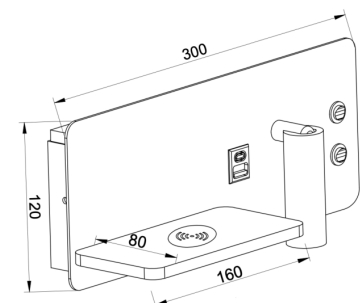

**Artikelcode:**  
WL CHARGE-R ZW

**Materiaal:**  
Aluminium

**EAN:**  
8720701103665

**Afmeting(en):**  
LxBxH: 8x30x12cm  
Wandplaat BxH: 30x12cm

**Opmerking(en):**  
Met dubbele schakelaar, USB A+C aansluiting en draadloos oplaad station