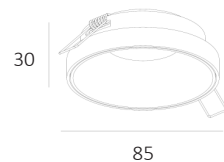

**Artikelnummer:**  
DL MALMO CP

**Afmeting(en):**  
ØxH: 8,5x3cm  
Zaagmaat: Ø75mm  
Inbouwdiepte incl. GU10: 95mm

**EAN:**  
8720701103504