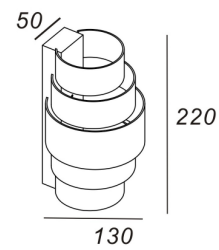

## ROLLS

**Fitting/lichtbron (excl.):**  
G9 / 40W max. / 2-lichts

**Uitvoering:**  
Champagne

**Materiaal:**  
Aluminium

**Artikelcode:**  
WL ROLLS CP

**Afmeting(en):**  
LxBxH: 13x13x22cm

**EAN:**  
8720701103764