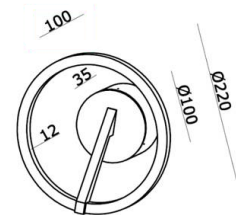

Fitting/lichtbron (incl.):
LED 9W 2700K 945lm

Uitvoering:
Champagne

Materiaal:
Aluminium

Artikelcode:
WL OREGON CP

Afmeting(en):
ØxL: 22x10cm
Wandplaat: Ø10cm

EAN:
8720701103849

Opmerking(en):
Incl. LED driver
LED driver vervangbaar door DALI driver