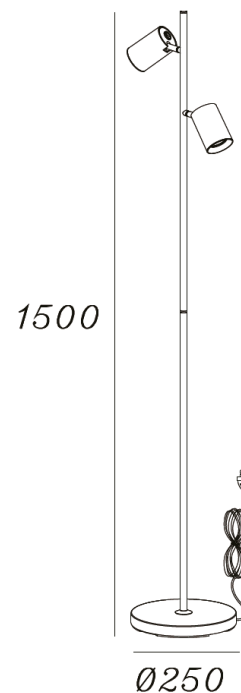

PLATE Ø50CM 5L CP

**Afmeting(en):**

ØxH: 50x3cm

**EAN:**

8720701103733

**Fitting/lichtbron (excl.):**  
GU10 / 35W max. / 2-lichts

**Uitvoering:**  
Champagne

**Materiaal:**  
Staal

**Artikelcode:**  
VL MEGANO2 CP

**Afmeting(en):**  
ØxH: 25x150cm  
Lengte snoer 185cm

**EAN:**  
8720701103986

**Opmerking(en):**  
Incl. inserts champagne  
Inserts ook los verkrijgbaar in goud,  
wit en zwart