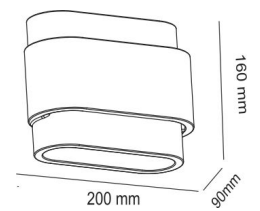

**METZ**

**Fitting/lichtbron (excl.):**  
G9 / 25W max. / 2-lichts

**Uitvoering:**  
Kaki

**Materiaal:**  
Gips

**Artikelcode:**  
WL 8218 KA

**Afmeting(en):**  
LxBxH: 20x9x16cm

**EAN:**  
8720701104662

METZ