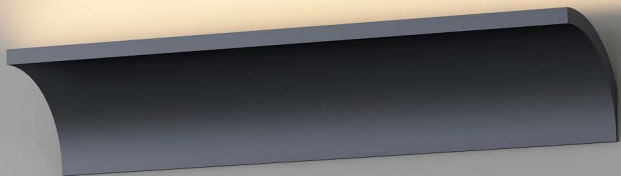

MALIBU

Fitting/lichtbron (incl.):
LED 15W 2700K 1240lm

Uitvoering:
Zwart

RAL
9005

Materiaal:
Aluminium

Artikelcode:
WL MALIBU-1L ZW

Afmeting(en):
LxBxH: 40x7,5x7,5cm

EAN:
8720701104099

Opmerking(en):
Incl. LED driver
LED driver vervangbaar door DALI driver

Als up of down te gebruiken