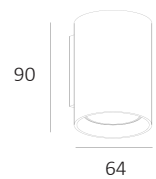

Fitting/lichtbron (excl.):
GU10 / 35W max. / 1-lichts

Uitvoering:
Champagne

Materiaal:
Aluminium

Artikelcode:
WL ROULO1 CP

Afmeting(en):
ØxH: 6,4x9cm

EAN:
8720701103443

Opmerking(en):
Alleen als downlighter te gebruiken