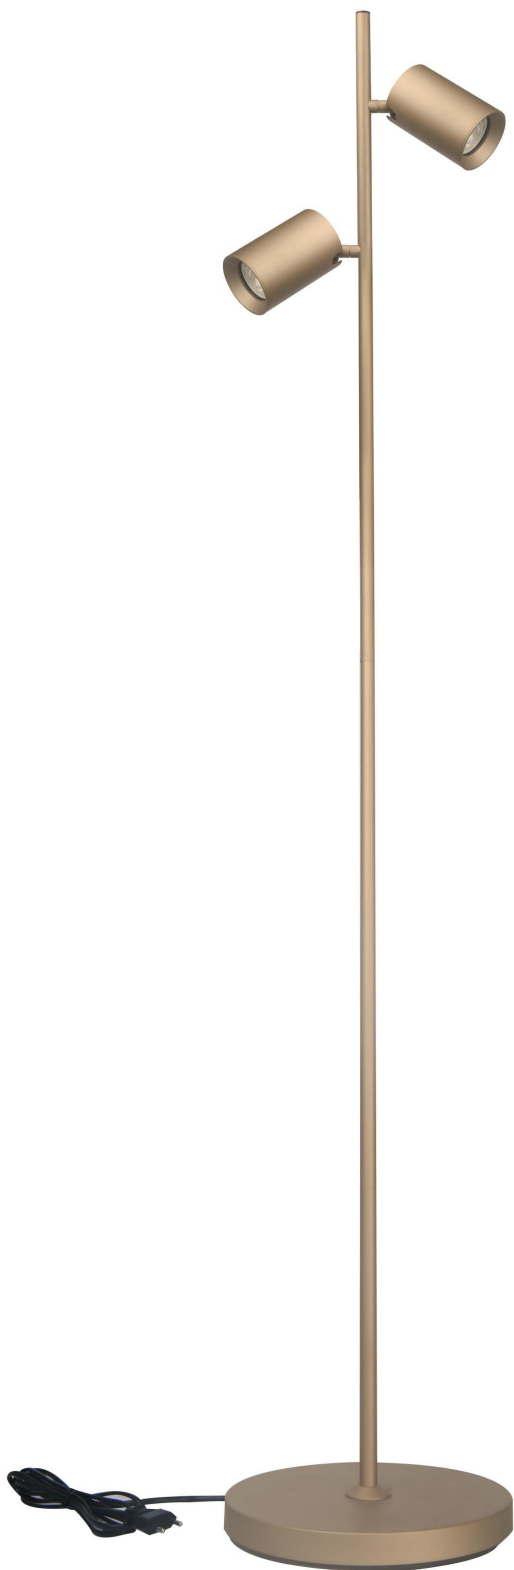

## PLATE

**Omschrijving**

Plafondplaat voor vijf pendels

**Uitvoering:**

Champagne

**Materiaal:**

Aluminium

**Artikelcode:**

PLATE Ø50CM 5L CP

**Afmeting(en):**

ØxH: 50x3cm

**EAN:**

8720701103733

**Fitting/lichtbron (excl.):**  
GU10 / 35W max. / 2-lichts

**Uitvoering:**  
Champagne

**Materiaal:**  
Staal

**Artikelcode:**  
VL MEGANO2 CP

**Afmeting(en):**  
ØxH: 25x150cm  
Lengte snoer 185cm

**EAN:**  
8720701103986

**Opmerking(en):**  
Incl. inserts champagne  
Inserts ook los verkrijgbaar in goud,  
wit en zwart

**Afmeting(en):**  
LxBxH: 18,2x10x8cm  
Lengte snoer 180cm

**EAN:**  
8720701103719

**Opmerking(en):**  
Incl. stekker driver  
Met 3-standen touch functie  
op bovenzijde armatuur

3-standen Touch functie