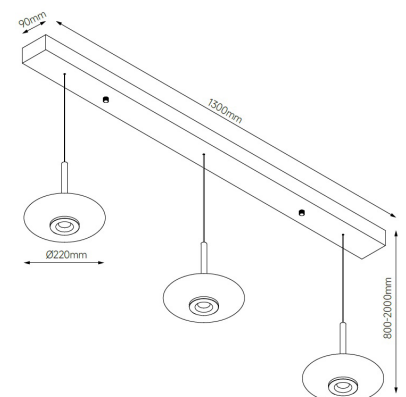

LED Integrated	Dimmable	3x 950lm	2700K	CRI90
		IP20	7.0kg	CE
				RoHS

Fitting/lichtbron (incl.):
LED 3x 11W 2700K 3x 950lm

Uitvoering:
Zwart/Smoke

RAL
9005

Materiaal:
Aluminium/glas

Artikelcode:
HL MADISON3 ZW-SM

Afmeting(en):
Glas Ø22cm
Netsnoer 2m lang
Plafondbalk LxBxH: 130x9x5cm

EAN:
8720701103801

Opmerking(en):
Incl. LED driver
LED driver vervangbaar door DALI driver

*In hoogte verstelbaar (80-200cm)
door middel van katrol systeem*