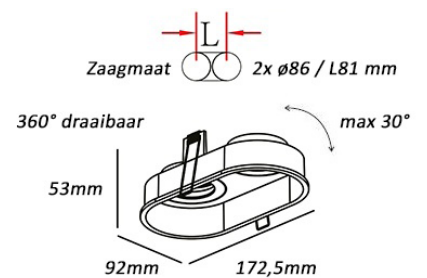

Fitting/lichtbron (excl.):
GU10 / 35W max. / 2-lichts

Uitvoering:
Champagne

Materiaal:
Aluminium

Artikelcode:
DL 880-2 CP

Afmeting(en):
LxBxH: 17,5x9,2x5,1cm
Inbouwdiepte incl. GU10: 125mm
Zaagmaat $\varnothing$ xL: 2x 86x81mm

EAN:
8720701103535

Opmerking(en):
Kantelbaar: 30° en draaibaar: 360°