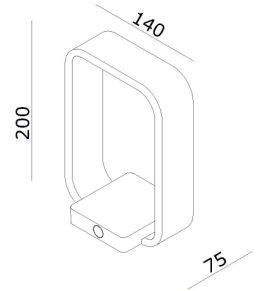

PLATE Ø50CM 5L CP

**Afmeting(en):**

ØxH: 50x3cm

**EAN:**

8720701103733

**Fitting/lichtbron (excl.):**  
GU10 / 35W max. / 2-lichts

**Uitvoering:**  
Champagne

**Materiaal:**  
Staal

**Afmeting(en):**  
LxBxH: 18,2x10x8cm  
Lengte snoer 180cm

**EAN:**  
8720701103719

**Opmerking(en):**  
Incl. stekker driver  
Met 3-standen touch functie  
op bovenzijde armatuur

3-standen Touch functie

**Afmeting(en):**  
LxBxH: 14x7,5x20cm  
Lengte snoer 180cm

**EAN:**  
8720701103993

**Opmerking(en):**  
Incl. stekker driver  
Met 3-standen touch schakelaar  
aan onderzijde armatuur

3-standen Touch schakelaar

**Afmeting(en):**  
LxBxH: 14x7,5x20cm  
Lengte snoer 180cm

**EAN:**  
8720701104006

**Opmerking(en):**  
Incl. stekker driver  
Met 3-standen touch schakelaar  
aan onderzijde armatuur

3-standen Touch schakelaar