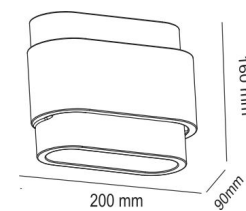

EAN:

8720701104679