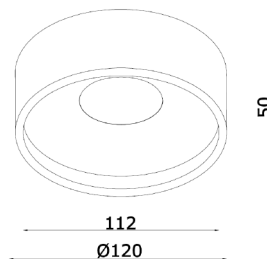

**Fitting/lichtbron (incl.):**  
LED AC 8W 2700K 720lm

**Uitvoering:**  
Champagne

**Materiaal:**  
Aluminium

**Artikelcode:**  
PL ORAN CP

**Afmeting(en):**  
ØxH: 12x5cm

**EAN:**  
8720701103702

*Niet geschikt voor buitengebruik*