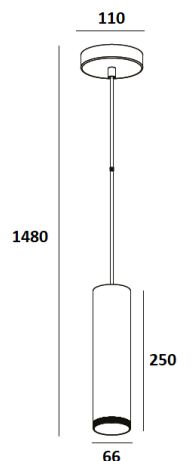

Fitting/lichtbron (excl.):
GU10 / 35W max. / 1-lichts

Uitvoering:
Champagne

Materiaal:
Aluminium

Artikelcode:
HL MILANO-250 CP

Afmeting(en):
ØxH: 6,6x25cm
Textielsnoer 1,2m
Plafondkapje ØxH: 11x3cm

EAN:
8720701103351

Opmerking(en):
Incl. insert champagne
Inserts ook los verkrijgbaar in goud
en zwart