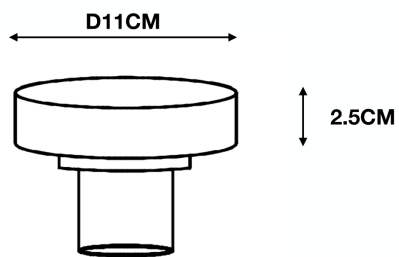

PLAFONDBAKJE

Fitting/lichtbron (excl.):
E27 / 40W max. / 1-lichts

Uitvoering:
Champagne

Materiaal:
Kunststof/aluminium

Artikelcode:
PL Ø11 CP

Afmeting(en):
ØxH: 11x7cm

EAN:
8720701103757