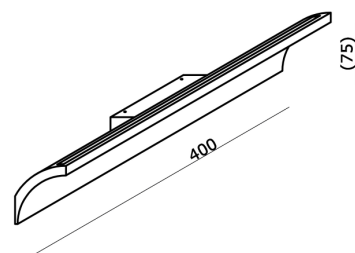

MALIBU

LED Integrated	Dimmable	1240lm	2700K	CRI90
Grounding symbol	House with lightning bolt	IP20	1.0kg	CE
				RoHS

Fitting/lichtbron (incl.):
LED 15W 2700K 1240lm

Uitvoering:
Brons geborsteld

Materiaal:
Aluminium

Artikelcode:
WL MALIBU-1L BG

Afmeting(en):
LxBxH: 40x7,5x7,5cm

EAN:
8720701104112

Opmerking(en):
Incl. LED driver
LED driver vervangbaar door DALI driver

Als up of down te gebruiken