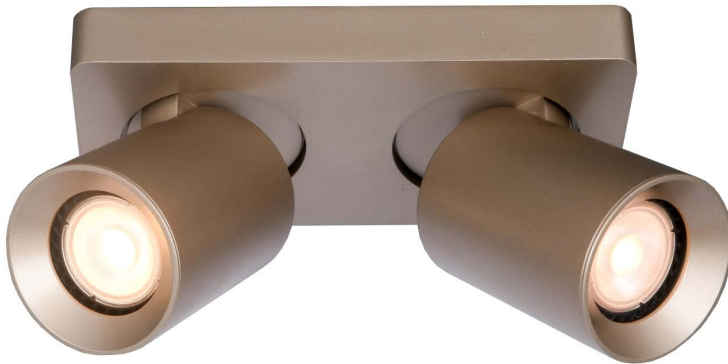

MEGANO

GU10

IP20

0.5kg

RoHS

Fitting/lichtbron (excl.):
GU10 / 35W max. / 1-lichts

Uitvoering:
Champagne

Materiaal:
Aluminium

Artikelcode:
PL MEGANO1 CP

Afmeting(en):
LxBxH: 10x10x11,5cm

EAN:
8720701103467

Opmerking(en):
Incl. insert champagne
Inserts ook los verkrijgbaar in goud,
wit en zwart

MEGANO

GU10

IP20

0.9kg

RoHS

Fitting/lichtbron (excl.):
GU10 / 35W max. / 2-lichts

Uitvoering:
Champagne

Materiaal:
Aluminium

Artikelcode:
PL MEGANO2 CP

Afmeting(en):
LxBxH: 20x10x11,5cm

EAN:
8720701103474

Opmerking(en):
Incl. inserts champagne
Inserts ook los verkrijgbaar in goud,
wit en zwart