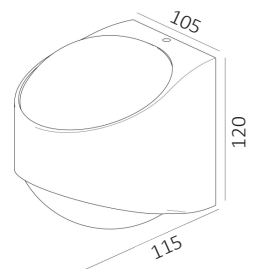

LED Integrated	Dimmable	2x 600lm	2700K	CRI83
		IP65	1.1kg	CE
				RoHS

Fitting/lichtbron (incl.):
LED 2x 6W 2700K 2x 600lm

Uitvoering:
Roestbruin

Materiaal:
Aluminium/glas

Artikelcode:
WL LONDON RBR

Afmeting(en):
LxBxH: 11,5x10,5x12cm

EAN:
8720701104174

Opmerking(en):
Incl. LED driver
LED driver vervangbaar door DALI driver