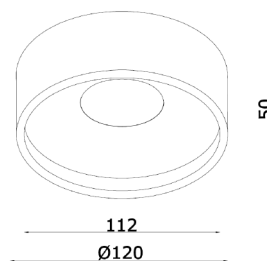

LED Integrated	Dimmable	720lm	2700K	CRI90	108°

Fitting/lichtbron (incl.):
LED AC 8W 2700K 720lm

Uitvoering:
Gun metal

Materiaal:
Aluminium

Artikelcode:
PL ORAN GM

Afmeting(en):
ØxH: 12x5cm

EAN:
8720701103894

Niet geschikt voor buitengebruik