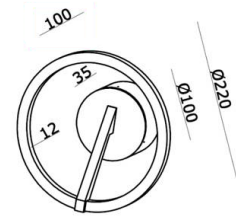

Fitting/lichtbron (incl.):
LED 9W 2700K 945lm

Uitvoering:
Brons geborsteld

Materiaal:
Aluminium

Artikelcode:
WL OREGON BG

Afmeting(en):
ØxL: 22x10cm
Wandplaat: Ø10cm

EAN:
8720701103832

Opmerking(en):
Incl. LED driver
LED driver vervangbaar door DALI driver