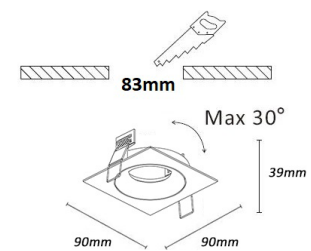

Fitting/lichtbron (excl.):
GU10 / 35W max. / 1-lichts

Materiaal:
Aluminium

Afmeting(en):
LxBxH: 9x9x3,9cm
Zaagmaat: Ø83mm
Inbouwdiepte incl. GU10: 90mm

Opmerking(en):
Kantelbaar: 30°

Uitvoering:
Champagne

Artikelnummer:
DL 921 CP

EAN:
8720701103337