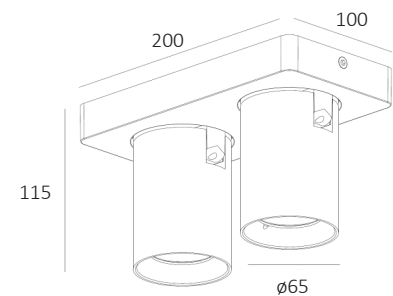

GU10

IP20

0.9kg

RoHS

Fitting/lichtbron (excl.):
GU10 / 35W max. / 2-lichts

Uitvoering:
Champagne

Materiaal:
Aluminium

Artikelcode:
PL MEGANO2 CP

Afmeting(en):
LxBxH: 20x10x11,5cm

EAN:
8720701103474

Opmerking(en):
Incl. inserts champagne
Inserts ook los verkrijgbaar in goud,
wit en zwart