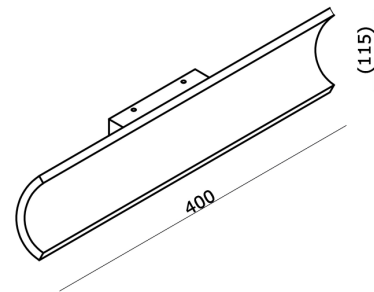

**Afmeting(en):**  
LxBxH: 40x7,6x11,5cm

**EAN:**  
8720701104136

**Opmerking(en):**  
Incl. LED driver  
LED driver vervangbaar door DALI driver

*Zowel horizontaal als verticaal te monteren*