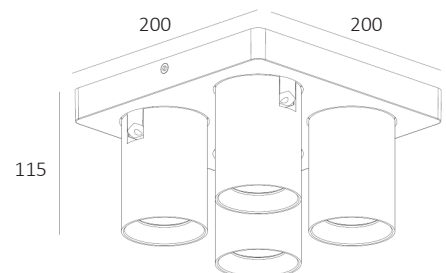

Fitting/lichtbron (excl.):
GU10 / 35W max. / 4-lichts

Uitvoering:
Champagne

Materiaal:
Aluminium

Artikelcode:
PL MEGANO4 CP

Afmeting(en):
LxBxH: 20x20x11,5cm

EAN:
8720701103498

Opmerking(en):
Incl. inserts champagne
Inserts ook los verkrijgbaar in goud,
wit en zwart