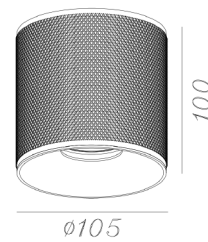

## COSTA

**Fitting/lichtbron (excl.):**  
GU10 / 35W max. / 1-lichts

**Uitvoering:**  
Champagne

**Materiaal:**  
Aluminium

**Artikelcode:**  
PL COSTA CP

**Afmeting(en):**  
ØxH: 10,5x10cm

**EAN:**  
8720701103368