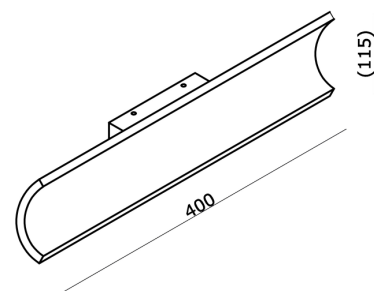

**Afmeting(en):**  
LxBxH: 40x7,6x11,5cm

**EAN:**  
8720701104136

**Opmerking(en):**  
Incl. LED driver  
LED driver vervangbaar door DALI driver

*Zowel horizontaal als verticaal te monteren*

**Afmeting(en):**  
LxBxH: 40x7,6x11,5cm

**EAN:**  
8720701104129

**Opmerking(en):**  
Incl. LED driver  
LED driver vervangbaar door DALI driver

*Zowel horizontaal als verticaal te monteren*