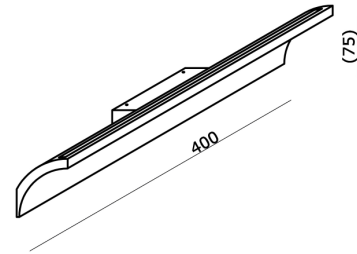

MALIBU

Fitting/lichtbron (incl.):
LED 15W 2700K 1240lm

Uitvoering:
Champagne

Materiaal:
Aluminium

Artikelcode:
WL MALIBU-1L CP

Afmeting(en):
LxBxH: 40x7,5x7,5cm

EAN:
8720701104105

Opmerking(en):
Incl. LED driver
LED driver vervangbaar door DALI driver

Als up of down te gebruiken

MALIBU

Fitting/lichtbron (incl.):
LED 15W 2700K 1240lm

Uitvoering:
Zwart

RAL
9005

Materiaal:
Aluminium

Artikelcode:
WL MALIBU-1L ZW

Afmeting(en):
LxBxH: 40x7,5x7,5cm

EAN:
8720701104099

Opmerking(en):
Incl. LED driver
LED driver vervangbaar door DALI driver

Als up of down te gebruiken