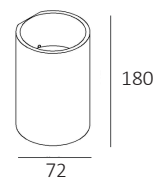

BRODY2

Fitting/lichtbron (incl.):
LED 2x 6W 1800-3000K 2x 540lm

Uitvoering:
Wit

RAL
9003

Materiaal:
Aluminium

Artikelcode:
WL BRODY2 DTW WI

Afmeting(en):
LxBxH: 7,2x7,2x18cm

EAN:
8720701104068

Opmerking(en):
Incl. LED driver
LED driver vervangbaar door DALI
driver

Up & down

BRODY2

Fitting/lichtbron (incl.):
LED 2x 6W 1800-3000K 2x 540lm

Uitvoering:
Zwart

RAL
9005

Materiaal:
Aluminium

Artikelcode:
WL BRODY2 DTW ZW

Afmeting(en):
LxBxH: 7,2x7,2x18cm

EAN:
8720701104051

Opmerking(en):
Incl. LED driver
LED driver vervangbaar door DALI
driver

Up & down