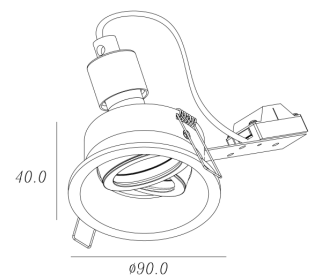

GU10

Dimmable

□

☁️🏠

IP20

0.2kg

CE

RoHS

Fitting/lichtbron (excl.):
GU10 / max. 35W / 1-lichts

Uitvoering:
Champagne

Materiaal:
Aluminium

Artikelnummer:
IBS ROURA CP

Afmeting(en):
ØxH: 9x4cm
Zaagmaat: Ø82mm
Inbouwdiepte incl. GU10: 95mm

EAN:
8720701103542

Opmerking(en):
Kantelbaar: 25°