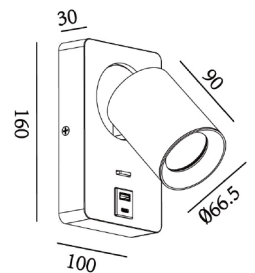

GU10					
		IP20			RoHS

Fitting/lichtbron (excl.):
GU10 / 35W max. / 1-lichts

Uitvoering:
Champagne

Materiaal:
Aluminium

Artikelcode:
WL MEGANO-S USB CP

Afmeting(en):
LxBxH: 12x10x16cm
Wandplaat BxH: 10x16cm

EAN:
8720701103634

Opmerking(en):
Met aan/uit schakelaar en
USB A+C aansluiting

Incl. insert champagne
Inserts ook los verkrijgbaar in goud,
wit en zwart