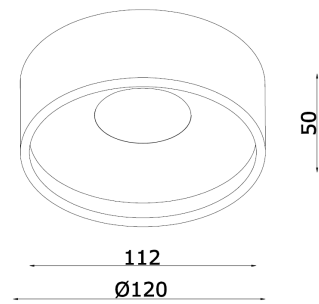

# ORAN

**Fitting/lichtbron (incl.):**  
LED AC 8W 2700K 720lm

**Materiaal:**  
Aluminium

**Afmeting(en):**  
ØxH: 12x5cm

**Uitvoering:**  
Zwart/mat goud

**Artikelcode:**  
PL ORAN ZW-MG

**EAN:**  
8720701103900