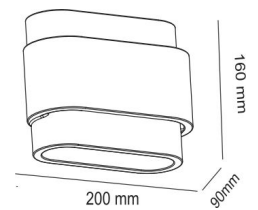

**RAL**  
9011

**METZ**

**Fitting/lichtbron (excl.):**  
G9 / 25W max. / 2-lichts

**Uitvoering:**  
Champagne

**Materiaal:**  
Gips

**Artikelcode:**  
WL 8218 CP

**Afmeting(en):**  
LxBxH: 20x9x16cm

**EAN:**  
8720701104655