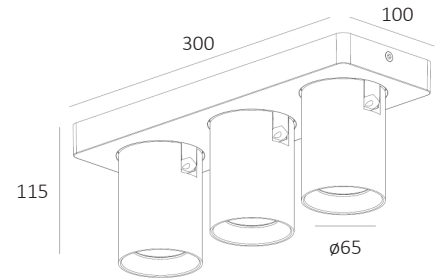

Fitting/lichtbron (excl.):
GU10 / 35W max. / 3-lichts

Uitvoering:
Champagne

Materiaal:
Aluminium

Artikelcode:
PL MEGANO3 CP

Afmeting(en):
LxBxH: 30x10x11,5cm

EAN:
8720701103481

Opmerking(en):
Incl. inserts champagne
Inserts ook los verkrijgbaar in goud,
wit en zwart