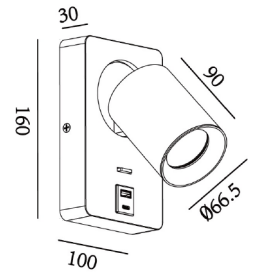

Fitting/lichtbron (excl.):
GU10 / 35W max. / 1-lichts

Uitvoering:
Wit

RAL
9003

Materiaal:
Aluminium

Artikelcode:
WL MEGANO-S USB WI

Afmeting(en):
LxBxH: 12x10x16cm
Wandplaat BxH: 10x16cm

EAN:
8720701103627

Opmerking(en):
Met aan/uit schakelaar en
USB A+C aansluiting

Incl. insert wit
Inserts ook los verkrijgbaar in goud
en zwart