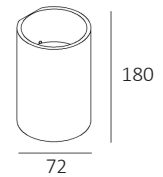

BRODY2

Fitting/lichtbron (incl.):
LED 2x 6W 1800-3000K 2x 540lm

Uitvoering:
Wit

RAL
9003

Materiaal:
Aluminium

Artikelcode:
WL BRODY2 DTW WI

Afmeting(en):
LxBxH: 7,2x7,2x18cm

EAN:
8720701104068

Opmerking(en):
Incl. LED driver
LED driver vervangbaar door DALI
driver

Up & down

BRODY2

Fitting/lichtbron (incl.):
LED 2x 6W 1800-3000K 2x 540lm

Uitvoering:
Zwart

RAL
9005

Materiaal:
Aluminium

Artikelcode:
WL BRODY2 DTW ZW

Afmeting(en):
LxBxH: 7,2x7,2x18cm

EAN:
8720701104051

Opmerking(en):
Incl. LED driver
LED driver vervangbaar door DALI
driver

Up & down