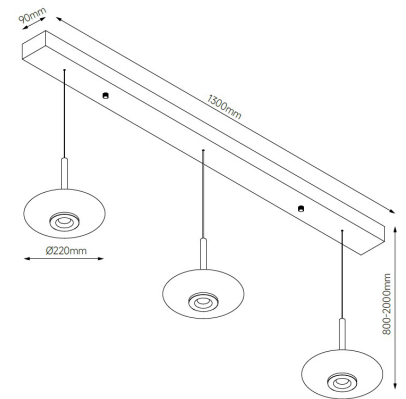

LED Integrated	Dimmable	3x 950lm	2700K	CRI90
		IP20	7.0kg	CE
				RoHS

Fitting/lichtbron (incl.):
LED 3x 11W 2700K 3x 950lm

Uitvoering:
Champagne/Koffie

Materiaal:
Aluminium/glas

Artikelcode:
HL MADISON3 CP-KF

Afmeting(en):
Glas Ø22cm
Netsnoer 2m lang
Plafondbalk LxBxH: 130x9x5cm

EAN:
8720701103795

Opmerking(en):
Incl. LED driver
LED driver vervangbaar door DALI driver

*In hoogte verstelbaar (80-200cm)
door middel van katrol systeem*