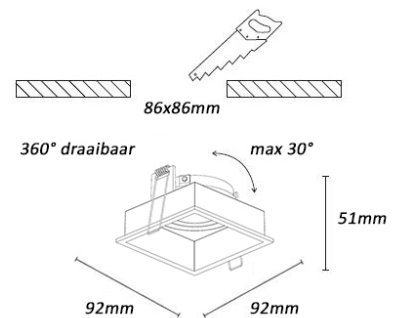

**Uitvoering:**  
Champagne

**Materiaal:**  
Aluminium

**Artikelcode:**  
DL 881 CP

**Afmeting(en):**  
LxBxH: 9,2x9,2x5,1cm  
Zaagmaat: 86x86mm  
Inbouwdiepte incl. GU10: 120mm

**EAN:**  
8720701103511

**Opmerking(en):**  
Kantelbaar: 30° en draaibaar: 360°