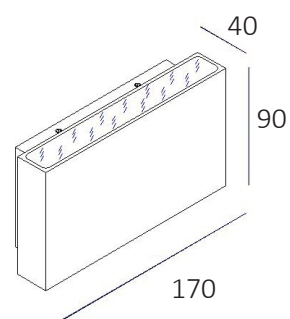

BOX

Fitting/lichtbron (incl.):
LED 2x 6,5W 2700K 2x 680lm

Materiaal:
Aluminium

Afmeting(en):
LxBxH: 17x4x9cm

Opmerking(en):
Incl. LED driver
LED driver vervangbaar door DALI
driver

Uitvoering:
Champagne

Artikelcode:
WL BOX2 CP

EAN:
8720701103856

Niet geschikt voor buitengebruik