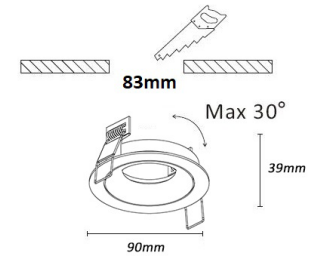

Fitting/lichtbron (excl.):
GU10 / 35W max. / 1-lichts

Materiaal:
Aluminium

Afmeting(en):
ØxH: 9x3,9cm
Zaagmaat: Ø83mm
Inbouwdiepte incl. GU10: 95mm

Opmerking(en):
Kantelbaar: 30°

Uitvoering:
Champagne

Artikelcode:
DL 911 CP

EAN:
8720701103320