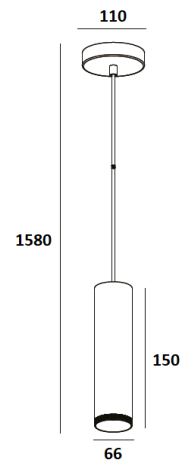

## MILANO

**Fitting/lichtbron (excl.):**  
GU10 / 35W max. / 1-lichts

**Uitvoering:**  
Champagne

**Materiaal:**  
Aluminium

**Artikelcode:**  
HL MILANO-150 CP

**Afmeting(en):**  
ØxH: 6,6x15cm  
Textielsnoer 1,4m  
Plafondkapje ØxH: 11x3cm

## MILANO

**Fitting/lichtbron (excl.):**  
GU10 / 35W max. / 1-lichts

**Uitvoering:**  
Champagne

**Materiaal:**  
Aluminium

**Artikelcode:**  
HL MILANO-250 CP

**Afmeting(en):**  
ØxH: 6,6x25cm  
Textielsnoer 1,2m  
Plafondkapje ØxH: 11x3cm