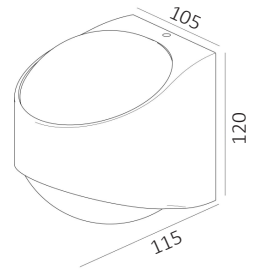

**Uitvoering:**  
Beige

**Materiaal:**  
Aluminium/glas

**Artikelcode:**  
WL LONDON BE

**Afmeting(en):**  
LxBxH: 11,5x10,5x12cm

**EAN:**  
8720701104181

**Opmerking(en):**  
Incl. LED driver  
LED driver vervangbaar door DALI driver