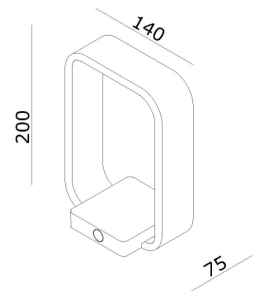

PLATE Ø50CM 5L CP

**Afmeting(en):**

ØxH: 50x3cm

**EAN:**

8720701103733

**Fitting/lichtbron (excl.):**  
GU10 / 35W max. / 2-lichts

**Uitvoering:**  
Champagne

**Materiaal:**  
Staal

**Afmeting(en):**  
LxBxH: 14x7,5x20cm  
Lengte snoer 180cm

**EAN:**  
8720701103993

**Opmerking(en):**  
Incl. stekker driver  
Met 3-standen touch schakelaar  
aan onderzijde armatuur

3-standen Touch schakelaar

**Afmeting(en):**  
LxBxH: 14x7,5x20cm  
Lengte snoer 180cm

**EAN:**  
8720701104006

**Opmerking(en):**  
Incl. stekker driver  
Met 3-standen touch schakelaar  
aan onderzijde armatuur

3-standen Touch schakelaar

**Afmeting(en):**  
LxBxH: 14x7,5x20cm  
Lengte snoer 180cm

**EAN:**  
8720701104013

**Opmerking(en):**  
Incl. stekker driver  
Met 3-standen touch schakelaar  
aan onderzijde armatuur

3-standen Touch schakelaar