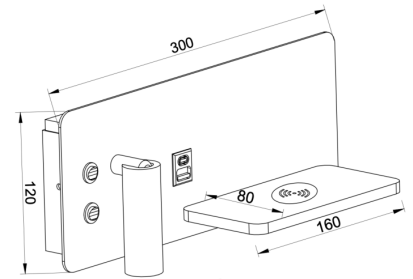

**Artikelcode:**  
WL CHARGE-L WI

**Materiaal:**  
Aluminium

**EAN:**  
8720701103641

**Afmeting(en):**  
LxBxH: 8x30x12cm  
Wandplaat BxH: 30x12cm

**Opmerking(en):**  
Met dubbele schakelaar, USB A+C aansluiting en draadloos oplaad station