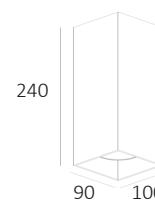

**Artikelcode:**  
WL DANTE2 XL CP

**Afmeting(en):**  
LxBxH: 10x9x24cm

**EAN:**  
8720701103412