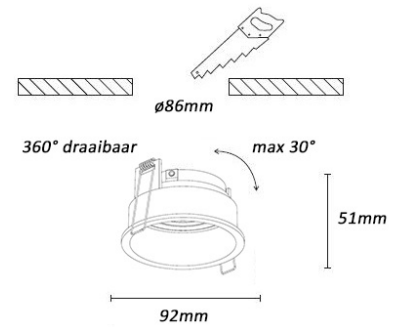

## ALICE

**Fitting/lichtbron (excl.):**  
GU10 / 35W max. / 1-lichts

**Materiaal:**  
Aluminium

**Afmeting(en):**  
LxBxH: 9x9x3,9cm  
Zaagmaat: Ø83mm  
Inbouwdiepte incl. GU10: 90mm

**Opmerking(en):**  
Kantelbaar: 30°

**Afmeting(en):**  
ØxH: 9,2x5,1cm  
Zaagmaat: Ø86mm  
Inbouwdiepte incl. GU10: 125mm

**EAN:**  
8720701103528

**Opmerking(en):**  
Kantelbaar: 30° en draaibaar: 360°

REX

**Fitting/lichtbron (excl.):**  
GU10 / 35W max. / 1-lichts

**Uitvoering:**  
Champagne

**Materiaal:**  
Aluminium

**Artikelcode:**  
DL 881 CP

**Afmeting(en):**  
LxBxH: 9,2x9,2x5,1cm  
Zaagmaat: 86x86mm  
Inbouwdiepte incl. GU10: 120mm

**EAN:**  
8720701103511

**Opmerking(en):**  
Kantelbaar: 30° en draaibaar: 360°