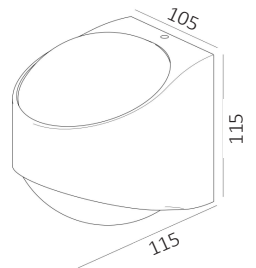

**Artikelcode:**  
WL LONDON ZW

**Afmeting(en):**  
LxBxH: 11,5x10,5x12cm

**EAN:**  
8720701104150

**Opmerking(en):**  
Incl. LED driver  
LED driver vervangbaar door DALI  
driver