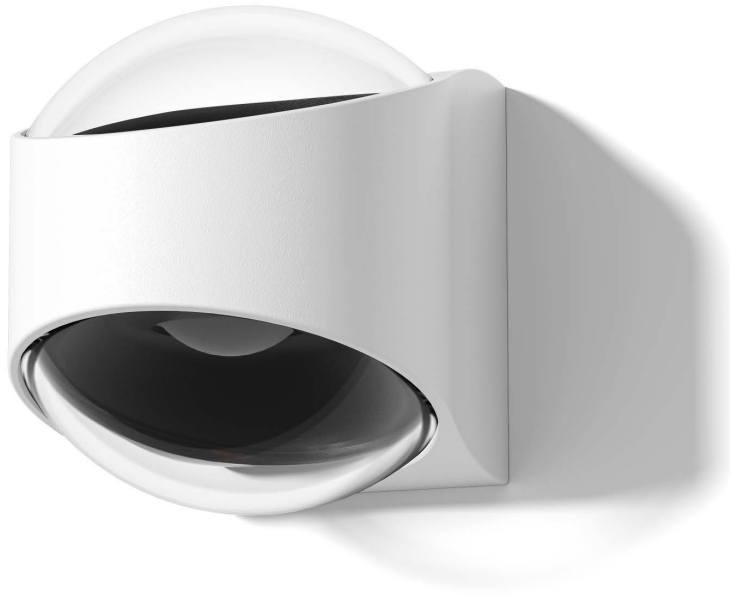

LONDON

LED Integrated	Dimmable	2x 600lm	2700K	CRI83
		IP65	1.1kg	CE
				RoHS

Fitting/lichtbron (incl.):
LED 2x 6W 2700K 2x 600lm

Uitvoering:
Wit

RAL
9016

Materiaal:
Aluminium/glas

Artikelcode:
WL LONDON WI

Afmeting(en):
LxBxH: 11,5x10,5x12cm

EAN:
8720701104167

Opmerking(en):
Incl. LED driver
LED driver vervangbaar door DALI
driver

LONDON

LED Integrated	Dimmable	2x 600lm	2700K	CRI83
		IP65	1.1kg	CE
				RoHS

Fitting/lichtbron (incl.):
LED 2x 6W 2700K 2x 600lm

Uitvoering:
Zwart

RAL
9011

Materiaal:
Aluminium/glas

Artikelcode:
WL LONDON ZW

Afmeting(en):
LxBxH: 11,5x10,5x12cm

EAN:
8720701104150

Opmerking(en):
Incl. LED driver
LED driver vervangbaar door DALI
driver