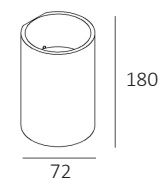

Niet geschikt voor buitengebruik