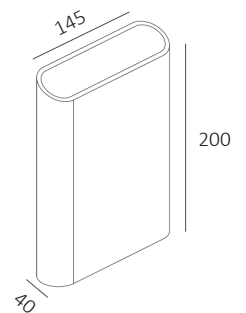

Opmerking(en):

Incl. LED driver
LED driver vervangbaar door DALI driver

Niet geschikt voor buitengebruik