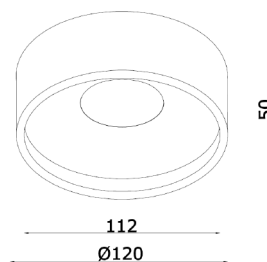

LED Integrated	Dimmable	720lm	2700K	CRI90	108°

Fitting/lichtbron (incl.):
LED AC 8W 2700K 720lm

Uitvoering:
Goud geborsteld

Materiaal:
Aluminium

Artikelcode:
PL ORAN GG

Afmeting(en):
ØxH: 12x5cm

EAN:
8720701103887

Niet geschikt voor buitengebruik