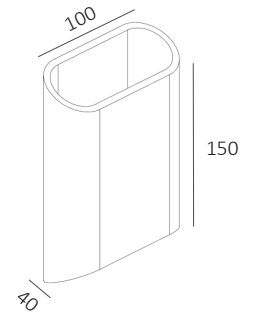

DIAZ

LED Integrated	DIM TO WARM	2x 285lm	1800K- 3000K	CRI90
		IP65	0.5kg	RoHS

Fitting/lichtbron (incl.):

LED 2x 3W 1800-3000K 2x 285lm

Uitvoering:

Wit

RAL
9003

Materiaal:

Aluminium

Artikelcode:

WL DIAZ-S DTW WI

Afmeting(en):

LxBxH: 10x4x15cm

EAN:

8720701104037

Opmerking(en):

Incl. LED driver

DIAZ

LED Integrated	DIM TO WARM	2x 285lm	1800K- 3000K	CRI90
		IP65	0.5kg	RoHS

Fitting/lichtbron (incl.):

LED 2x 3W 1800-3000K 2x 285lm

Uitvoering:

Zwart

RAL
9005

Materiaal:

Aluminium

Artikelcode:

WL DIAZ-S DTW ZW

Afmeting(en):

LxBxH: 10x4x15cm

EAN:

8720701104020

Opmerking(en):

Incl. LED driver