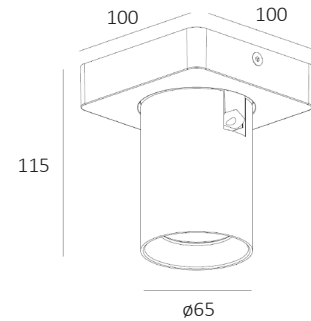

**Artikelcode:**  
PL MEGANO1 CP

**Afmeting(en):**  
LxBxH: 10x10x11,5cm

**EAN:**  
8720701103467

**Opmerking(en):**  
Incl. insert champagne  
Inserts ook los verkrijgbaar in goud,  
wit en zwart