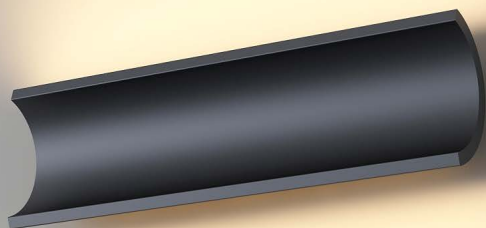

MALIBU

LED Integrated	Dimmable	2x 945lm	2700K	CRI90
		IP20	1.5kg	CE
				RoHS

Fitting/lichtbron (incl.):
LED 2x 10W 2700K 2x 945lm

Uitvoering:
Champagne

Materiaal:
Aluminium

Artikelcode:
WL MALIBU-2L CP

Afmeting(en):
LxBxH: 40x7,6x11,5cm

EAN:
8720701104136

Opmerking(en):
Incl. LED driver
LED driver vervangbaar door DALI driver

Zowel horizontaal als verticaal te monteren

MALIBU

LED Integrated	Dimmable	2x 945lm	2700K	CRI90
		IP20	1.5kg	CE
				RoHS

Fitting/lichtbron (incl.):
LED 2x 10W 2700K 2x 945lm

Uitvoering:
Zwart

RAL
9005

Materiaal:
Aluminium

Artikelcode:
WL MALIBU-2L ZW

Afmeting(en):
LxBxH: 40x7,6x11,5cm

EAN:
8720701104129

Opmerking(en):
Incl. LED driver
LED driver vervangbaar door DALI driver

Zowel horizontaal als verticaal te monteren