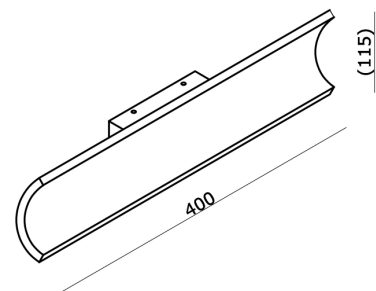

LED Integrated	Dimmable	2x 945lm	2700K	CRI90
		IP20	1.5kg	CE
				RoHS

Fitting/lichtbron (incl.):
LED 2x 10W 2700K 2x 945lm

Uitvoering:
Brons geborsteld

Materiaal:
Aluminium

Artikelcode:
WL MALIBU-2L BG

Afmeting(en):
LxBxH: 40x7,6x11,5cm

EAN:
8720701104143

Opmerking(en):
Incl. LED driver
LED driver vervangbaar door DALI driver

Zowel horizontaal als verticaal te monteren