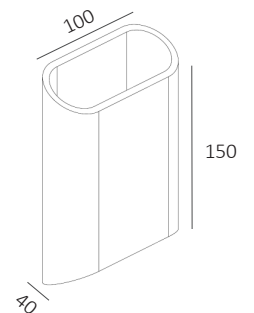

LED Integrated		2x 285lm	1800K- 3000K	CRI90
		IP65	 0.5kg	CE
				RoHS

Fitting/lichtbron (incl.):
LED 2x 3W 1800-3000K 2x 285lm

Uitvoering:
Champagne

Materiaal:
Aluminium

Artikelcode:
WL DIAZ-S DTW CP

Afmeting(en):
LxBxH: 10x4x15cm

EAN:
8720701103788

Opmerking(en):
Incl. LED driver

Niet geschikt voor buitengebruik